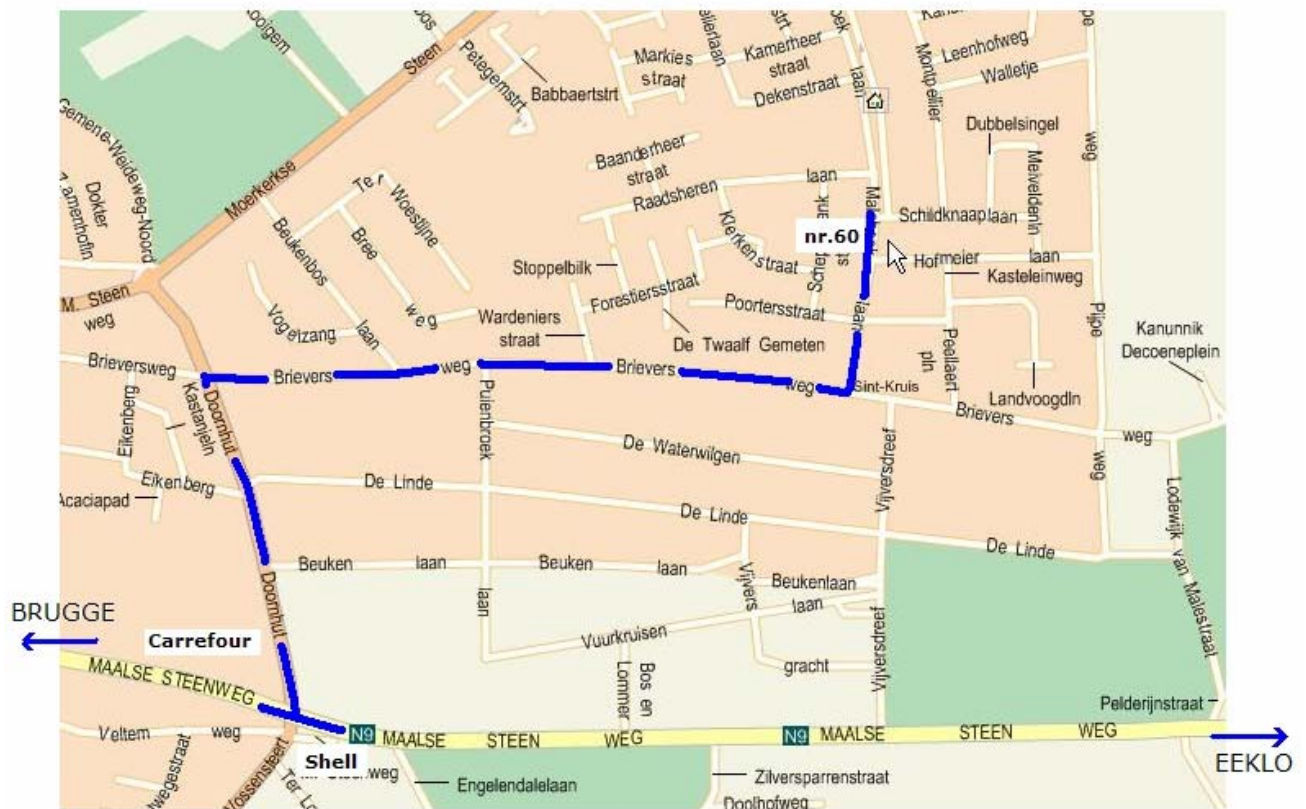

Irlen Centre Belgium
Malehoeklaan 60
8310 Sint-Kruis
Tel.: 050/36 46 44

Routebeschrijving: U verlaat de E40 in Oostkamp (afrit 9) en U volgt de N50 richting Brugge tot U op de R30 komt. U neemt de R30 (richting kust) en verlaat deze aan de kruispoort waar u rechts de N9 neemt richting Maldegem. Aan de derde verkeerslichten (Carrefour) slaat U linksaf (Doornhut). Aan de volgende verkeerslichten slaat U rechtsaf (Brieversweg). De derde straat links is de Malehoeklaan.

Indien U met het openbare verkeer komt: Aan de voorkant van het station NMBS neemt U bus 6 (Malehoek) en stapt u af aan halte "de raadsheren". Keer ongeveer 50 m terug.

Er is een B&B in onze buurt: zie www.domo-togan.be